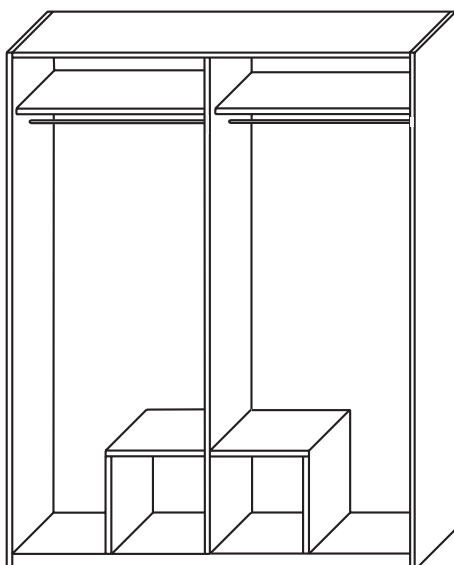

Korpus,
mit einem Einlegeboden, einer Kleiderstange und zwei Konstruktionsböden zur kurzen Mittelwand für 45 cm breite Türelemente mit Schubkastenfront.
Maße: B/H/T 91/229/54 cm

- Alpinweiß**
Art.-Nr. 817667
- Grau-Metallic**
Art.-Nr. 817663
- Seidengrau**
Art.-Nr. 236118
- Artisan Eiche**
Art.-Nr. 604321

Einlegeboden, steingrau
Maß: B 43 cm
Art.-Nr. 817791

Korpus,
mit drei Einlegeböden, zwei Kleiderstangen und zwei Konstruktionsböden zur kurzen Mittelwand für 45 cm breite Türelemente mit Schubkastenfront.
Maße: B/H/T 136/229/54 cm

- Alpinweiß**
Art.-Nr. 817685
- Grau-Metallic**
Art.-Nr. 817682
- Seidengrau**
Art.-Nr. 236123
- Artisan Eiche**
Art.-Nr. 604332

Einlegeboden, steingrau
Maß: B 88 cm
Art.-Nr. 817796

Korpus,
mit zwei Einlegeböden, zwei Kleiderstangen und zwei Konstruktionsböden zur kurzen Mittelwand für 45 cm breite Türelemente mit Schubkastenfront.
Maße: B/H/T 181/229/54 cm