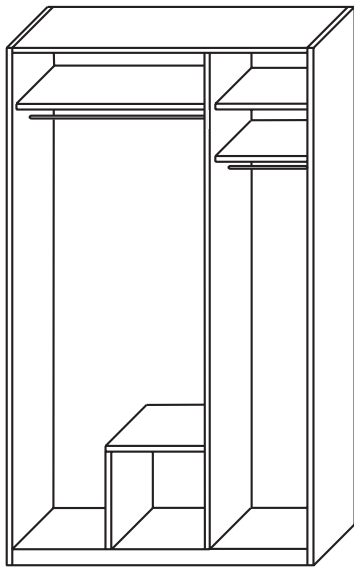

Korpus,
mit drei Einlegeböden, zwei Kleiderstangen und zwei Konstruktionsböden zur kurzen Mittelwand für 45 cm breite Türelemente mit Schubkastenfront.
Maße: B/H/T 136/229/54 cm

- ☐ **Alpinweiß**
  Art.-Nr. 817685
- ☒ **Grau-Metallic**
  Art.-Nr. 817682
- ☐ **Seidengrau**
  Art.-Nr. 236123
- ☐ **Artisan Eiche**
  Art.-Nr. 604332

Einlegeboden, steingrau
Maß: B 88 cm
Art.-Nr. 817796