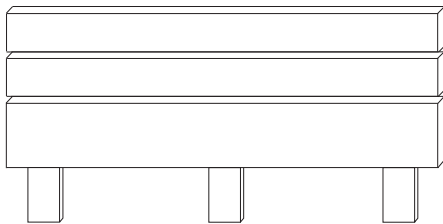

-  **Rahmen Grau metallic**
Art.-Nr. 412893

Kopfteil,
Maß: B/H/T 140/68/11 cm

-  **Artisan Eiche**
Art.-Nr. 412300

Kopfteil,
Maß: B/H/T 180/68/11 cm

-  **Grau metallic**
Art.-Nr. 412899

Kopfteil,
gepolstert
Maß: B/H/T 140/61/12 cm