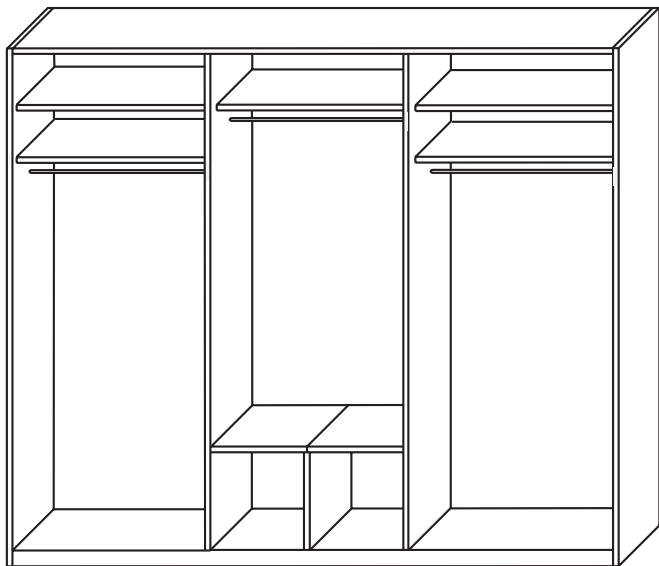

Korpus,
mit fünf Einlegeböden,
drei Kleiderstangen, zwei
Konstruktionsböden zur kurzen
Mittelwand für 45 cm breite Tür-
elemente mit Schubkastenfront.
Maße: B/H/T 271/229/54 cm

- ☐ **Alpinweiß**
  Art.-Nr. 817746
- ☒ **Grau-Metallic**
  Art.-Nr. 817744
- ☐ **Seidengrau**
  Art.-Nr. 236149
- ☐ **Artisan Eiche**
  Art.-Nr. 604356

Kleiderstange,
alufarbig
Maß: B 88 cm
Art.-Nr. 869744