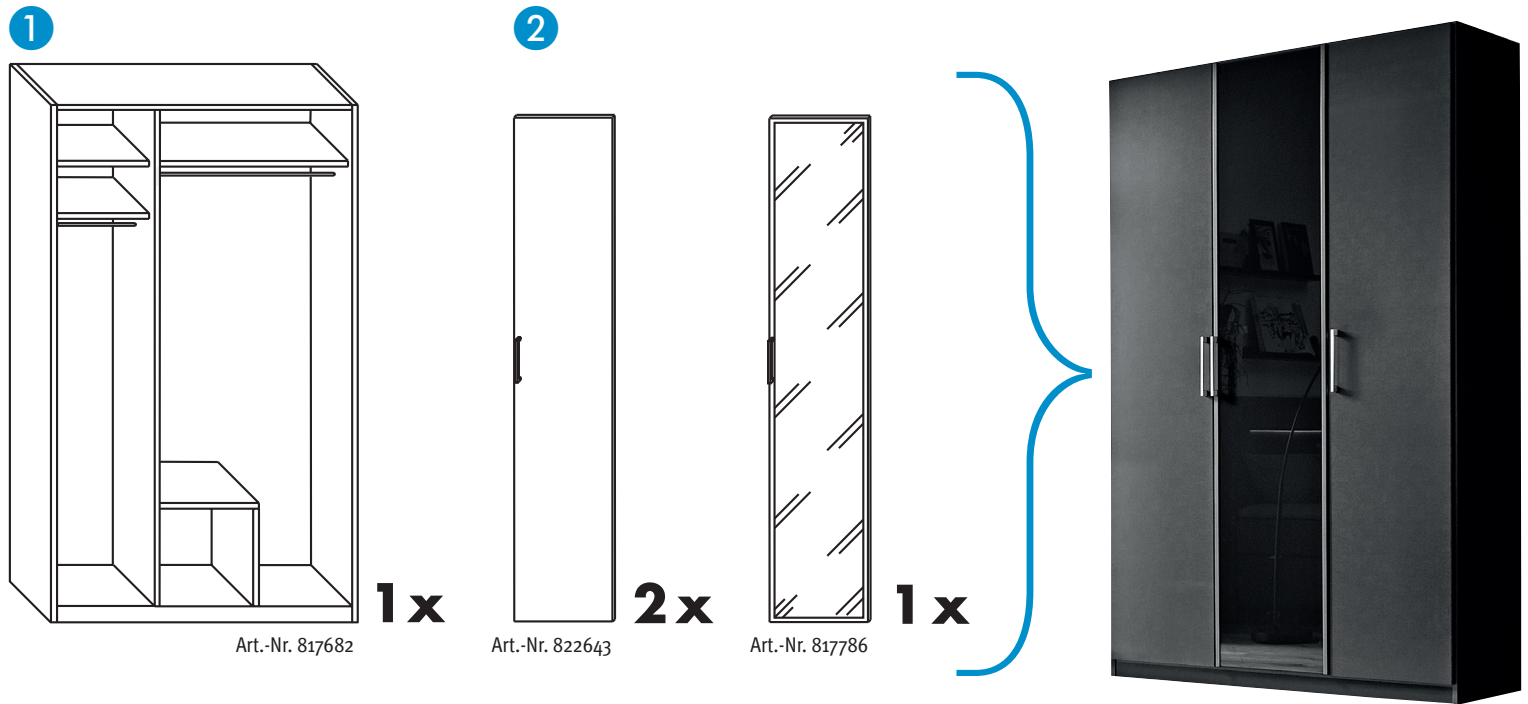

So funktioniert es:

1. **Schritt:** Wähle Deinen Korpus aus 18 verschiedenen Varianten.
2. **Schritt:** Wähle Deine Front aus 16 verschiedenen Möglichkeiten.
3. **Schritt:** Wähle Deine kleinen Helfer für die Inneneinteilung aus 15 Möglichkeiten.