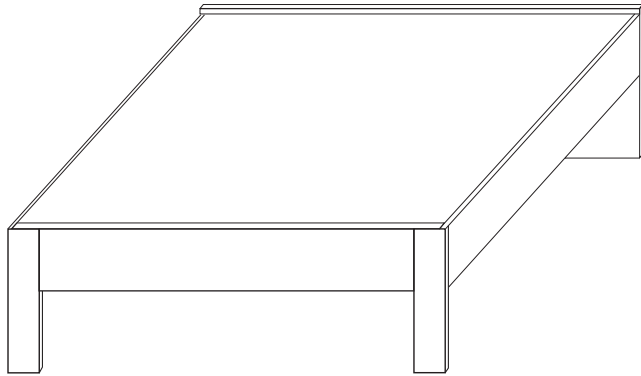

Betten-Programm

Mit dem Bettenprogramm von LISSABON bei TRENDS realisieren Sie Ihren Schlafzimmertraum. Das Schlafzimmer-Programm kombiniert bei seinen Bettenelementen durch den Stilmix aus hellem Holz mit weißen und grauen Applikationen Eleganz und Wärme.

Das Holz in Eiche ist mit allen Ihren Lieblingsfarben, die Sie für Ihr Schlafzimmer (Bettwäsche, Accessoires) aussuchen, super kombinierbar und macht den Raum hell und fröhlich. Die Applikationen in Weiß sowie Hell- und Dunkelgrau halten das Ganze

harmonisch zusammen. Bei Fragen rund um unser Möbelprogramm stehen Dir unsere Mitarbeiter gerne mit Rat und Tat zur Seite. Finden Sie Ihrer Schlafzimmerlösung Schritt für Schritt. Wo? Natürlich bei TREND

Bettgestell,
Liegefläche 140x200 cm
Maß: B/H/T 145/49/206 cm

- **Rahmen Artisan Eiche**
  Art.-Nr. 412280
- **Rahmen Alpinweiß**
  Art.-Nr. 412887