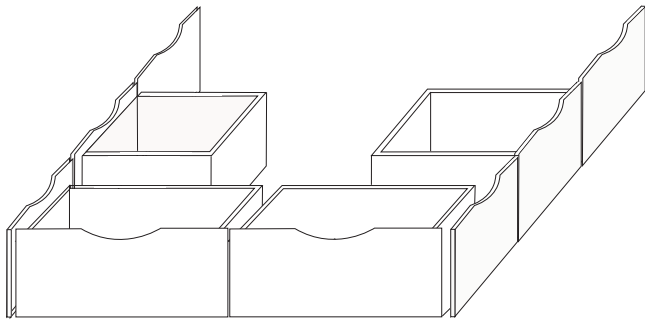

Betten-Programm

Mit dem Bettenprogramm von LISSABON bei TRENDS realisieren Sie Ihren Schlafzimmertraum. Das Schlafzimmer-Programm kombiniert bei seinen Bettenelementen durch den Stilmix aus hellem Holz mit weißen und grauen Applikationen Eleganz und Wärme.

Das Holz in Eiche ist mit allen Ihren Lieblingsfarben, die Sie für Ihr Schlafzimmer (Bettwäsche, Accessoires) aussuchen, super kombinierbar und macht den Raum hell und fröhlich. Die Applikationen in Weiß sowie Hell- und Dunkelgrau halten das Ganze

harmonisch zusammen. Bei Fragen rund um unser Möbelprogramm stehen Dir unsere Mitarbeiter gerne mit Rat und Tat zur Seite. Finden Sie Ihrer Schlafzimmerlösung Schritt für Schritt. Wo? Natürlich bei TREND

Bettkasten-Set,
mit 4 Schubladen
Maß: B/H/T 140/28/203 cm