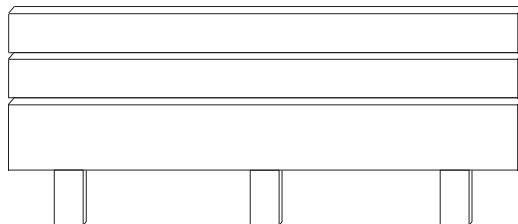

Kopfteil,
gepolstert
Maß: B/H/T 180/61/12 cm

- **Webstoff hellgrau**
  Art.-Nr. 412303

Alles Abholpreise!
Preisänderungen
vorbehalten.