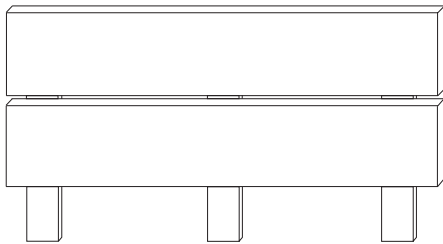

Kopfteil,
Maß: B/H/T 140/68/11 cm

- **Artisan Eiche**
  Art.-Nr. 412300