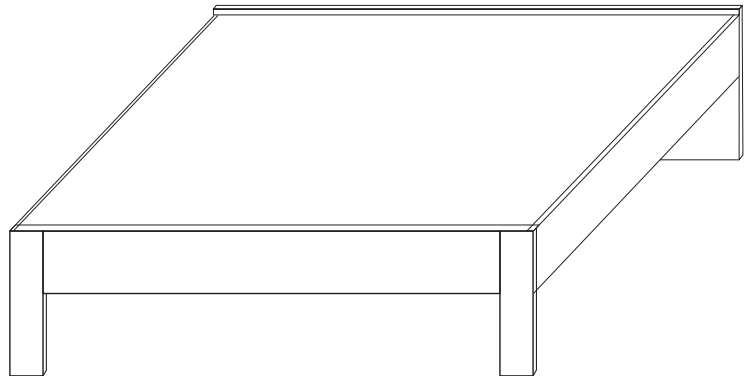

Bettgestell,
Liegefläche 180x200 cm
Maß: B/H/T 185/49/206 cm

- **Rahmen Grau metallic**
  Art.-Nr. 412893