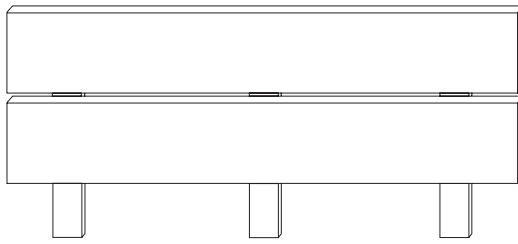

Kopfteil,
Maß: B/H/T 180/68/11 cm

- **Grau metallic**
  Art.-Nr. 412899