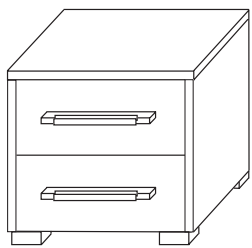

Artisan Eiche
Art.-Nr. 412307

Alpinweiß
Art.-Nr. 412902

Grau metallic
Art.-Nr. 412904

Nachtkonsole,
mit 2 Schubladen
Maß: B/H/T 47/43/42 cm

Artisan Eiche
Art.-Nr. 412313

Alpinweiß
Art.-Nr. 412911