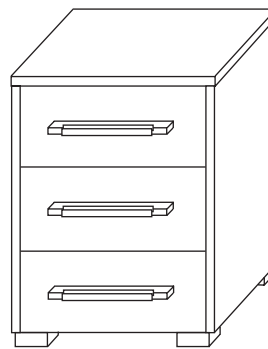

Nachtkonsole,
mit 3 Schubladen
Maß: B/H/T 47/62/42 cm

Grau metallic
Art.-Nr. 412912

Alles Abholpreise!
Preisänderungen
vorbehalten.