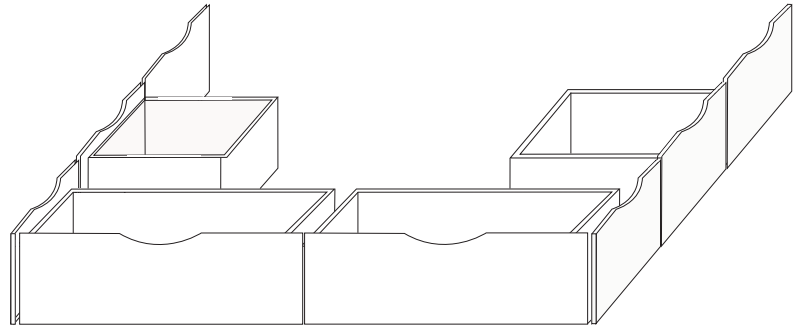

Bettkasten-Set,
mit 4 Schubladen
Maß: B/H/T 180/28/203 cm

Betten-Programm

Mit dem Bettenprogramm von LISSABON bei TRENDS realisieren Sie Ihren Schlafzimmertraum. Das Schlafzimmer-Programm kombiniert bei seinen Bettenelementen durch den Stilmix aus hellem Holz mit weißen und grauen Applikationen Eleganz und Wärme.

Das Holz in Eiche ist mit allen Ihren Lieblingsfarben, die Sie für Ihr Schlafzimmer (Bettwäsche, Accessoires) aussuchen, super kombinierbar und macht den Raum hell und fröhlich. Die Applikationen in Weiß sowie Hell- und Dunkelgrau halten das Ganze

harmonisch zusammen. Bei Fragen rund um unser Möbelprogramm stehen Dir unsere Mitarbeiter gerne mit Rat und Tat zur Seite. Finden Sie Ihrer Schlafzimmerlösung Schritt für Schritt. Wo? Natürlich bei TREND